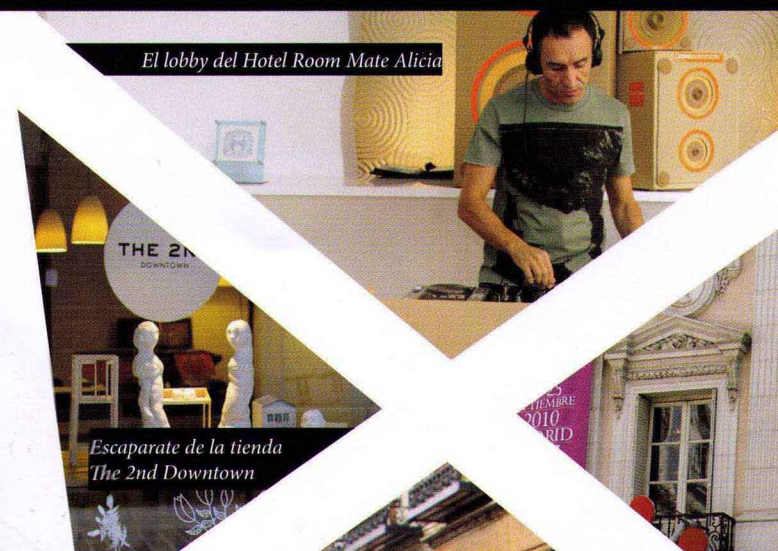

El reconocido diseñador Pascua Ortega fue uno de los principales dinamizadores de esta actividad que congregó en nuestro barrio a cientos de diseñadores, anticuarios, galeristas, etc.

Para Marta Riopérez, directora de Nuevo Estilo, esta acción ha sido una muestra de la fuerza y calidad del interiorismo español.

La Casa Pascua Ortega

El Alcalde de Madrid, Alberto Ruiz-Gallardón; la directora de la revista Nuevo Estilo, Marta Riopérez y el Presidente de la Asociación de Comerciantes del BDLL, Andrés Culebras

El lobby del Hotel Room Mate Alicia